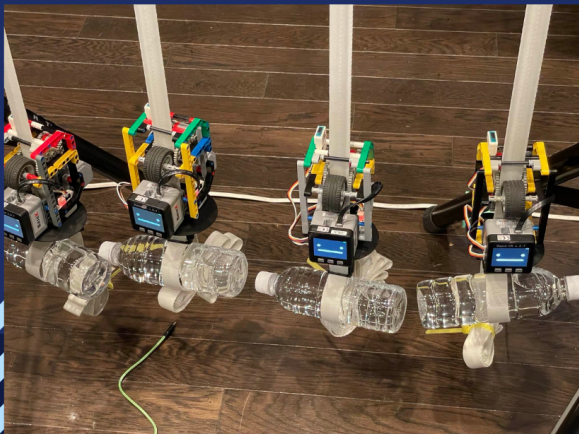

LEGOで作る宇宙エレベーター

プログラミングの第一歩を楽しく学ぼう！

宇宙エレベーターってなに？

地球から宇宙までをつなぐ、未来のすごい乗り物だよ！エレベーターのようにロープを登って、宇宙に荷物や人を運べる仕組みなんだ。もしできたら、ロケットよりもエネルギーをたくさん節約できて、もっと気軽に宇宙に行けるようになるかも！みんなも、このワークショップで宇宙エレベーターの仕組みを体験してみよう！

レゴで宇宙エレベーターを作ってみよう！

未来の技術「宇宙エレベーター」の仕組みを楽しく学べるワークショップ！レゴを使ってクライマー（動く装置）を組み立てよう！モーターやタイヤを取り付けて動かしたり、マイコンやスイッチを使ってプログラミングで操作できるようにするよ。

レゴクライマー

大分SpaceHikeでの様子

テザーに設置されたレゴクライマー

ブロックプログラミングの一例

学ぶ楽しさが未来を変える！