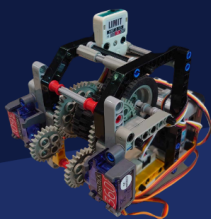

LEGOで作る宇宙エレベーター

プログラミングの第一歩を楽しく学ぼう！

宇宙エレベーターってなに？

地球から宇宙までをつなぐ、未来のすごい乗り物だよ！エレベーターのようにロープを登って、宇宙に荷物や人を運べる仕組みなんだ。もしできたら、ロケットよりもエネルギーをたくさん節約できて、もっと気軽に宇宙に行けるようになるかも！みんなも、このワークショップで宇宙エレベーターの仕組みを体験してみよう！

レゴで宇宙エレベーターを作ってみよう！

未来の技術「宇宙エレベーター」の仕組みを楽しく学べるワークショップ！レゴを使ってクライマー（動く装置）を組み立てよう！モーターやタイヤを取り付けて動かしたり、マイコンやスイッチを使ってプログラミングで操作できるようにするよ。

レゴクライマー

大分SpaceHikeでの様子

テザーに設置されたレゴクライマー

ブロックプログラミングの一例

学ぶ楽しさが未来を変える！