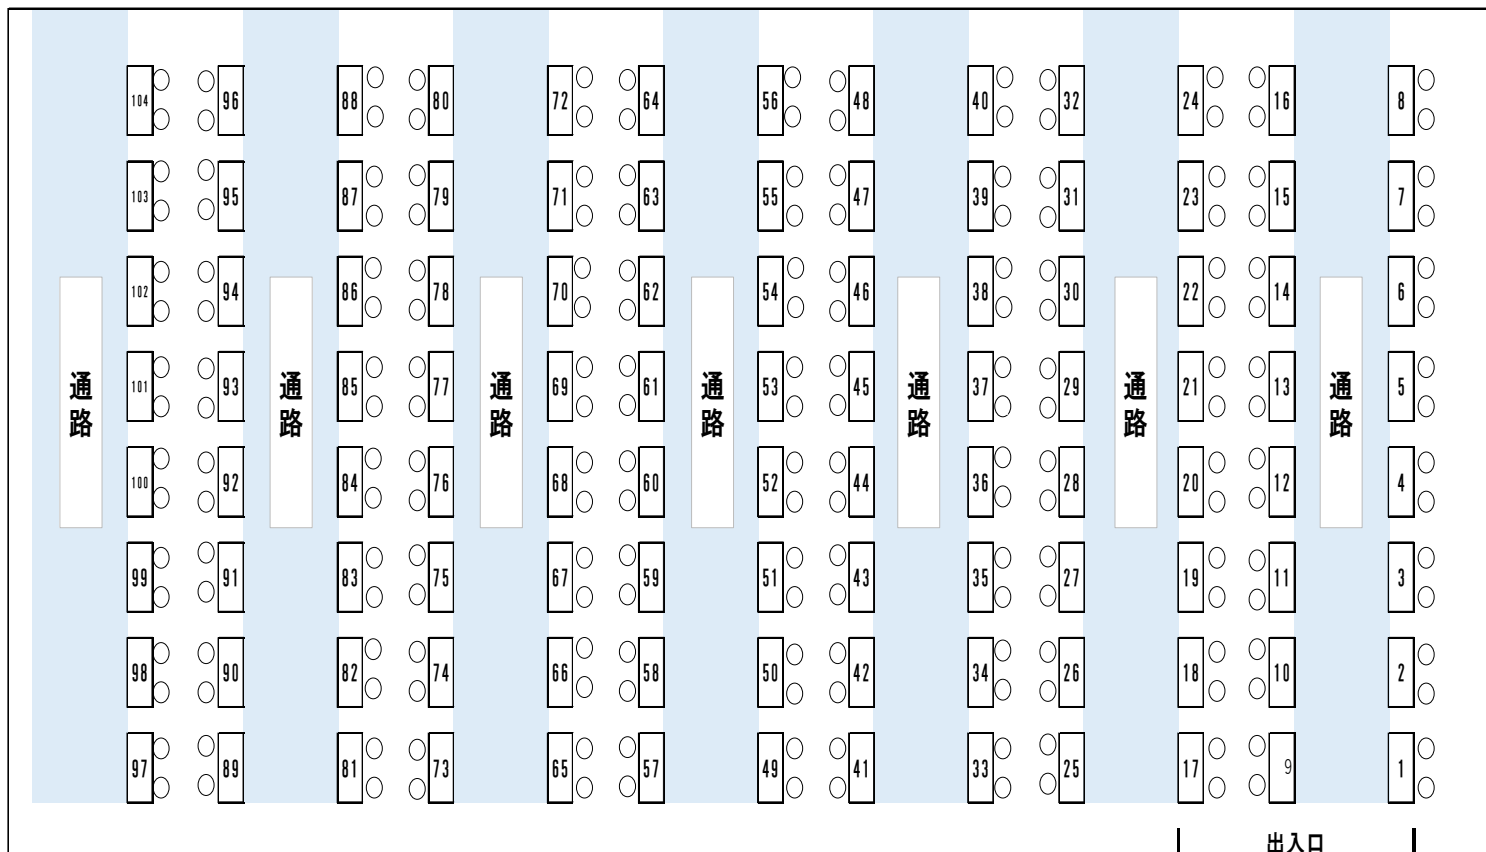

◇4月5日(水) 参加団体

団体名	ブース
AGRADA	1
ライフセービング部	2
BIG WAVES	3
Diveteam Lino	4
FC.OFT	5
GLOBAL☆YEN☆LEAP	6
HBS	7
IVUSA	8
J.D.C	9
KADO-Japanese flower arrangement	10
KFGC	11
KU GOOD COFFEE CLUB	12
Magic☆	13
Mendigo	14
N.M.K	15
NUTS	16
Pebble-KU Minatomirai SDGs Project-	17
Rainbow Roses	18
TENFEET	19
Welldone	20
winners	21
アーチェリー部	22
アカペラサークル JACK	23
アドベンチャークラブ	24
アメリカンフットボール部	25
あられ	26
アルティメット部	27
カレッジサウンズオーケストラ	28
ギターアンサンブル部	29
ここなっつ	30
サイクリング愛好会	31
サブカルチャー研究会	32
ジャズ研究所	33
スノーボード部	34
スリースター	35
トライアスロン部	36
COOPERS	37
バドミントン部	38
ハンドボール部	39
フォークス	40
ボクシング部	41
ポピュラー音楽部	42
マンドリンアンサンブル	43
ラグビー部	44
ロックス	45
ロボットプロジェクト	46
ワンダーフォーゲル部	47
宇宙エレベータープロジェクト	48
横浜蒼碧法律会	49
学生UD委員会	50
管弦楽団	51
空手道部	52
劇団はこぶね	53
硬式庭球部	54

団体名	ブース
山岳部	55
私法研究部	56
児童福祉ボランティアsuns	57
写真研究部	58
手話サークル303	59
柔道部	60
準硬式野球部	61
女子ラクロス部	62
将棋部	63
神大フェスタ実行委員会	64
アイスホッケー部	65
神奈川大学サバゲーサークル	66
神奈川大学宇宙ロケット部	67
神奈川大学学生ボランティア活動支援室	68
弓道部	69
軟式野球部	70
神奈川大学夢の国研究会	71
吹奏楽部	72
蒼弓会	73
スキー部	74
ヨット部	75
男子バレーボール部	76
男子ラクロス部	77
茶道研究部	78
内燃機関研究部	79
美術研究部	80
文藝部	81
平塚地区BBS会	82
放送研究会KBAS	83
漫画研究部	84
模型研究部	85
チアリーディング部	86
混声合唱団クールアンジェ	87
作画研究会	88
鉄道研究部	89
陸上競技部	90
軟式庭球部	91
ウインドサーフィン部	92
軽音楽部	93
水泳部	94
てらこや神奈川大学支部	95
SLAP	96
神奈川大学Web3.0研究会	97

【会場レイアウト図（横浜キャンパス 13号館体育館）】

【課外活動団体の各種情報】

◆ 各団体紹介ページ

本学 HP に「課外活動紹介ページ」を掲載しています。

下記の QR コードから各団体の情報を確認してください。

(公認・準公認) (公認サークル)

◆ 活動団体 YouTube チャンネル

本学課外活動 YouTube チャンネルでは、各団体の活動紹介を行っております。

下記の QR コードから「YouTube チャンネル」を確認してください。