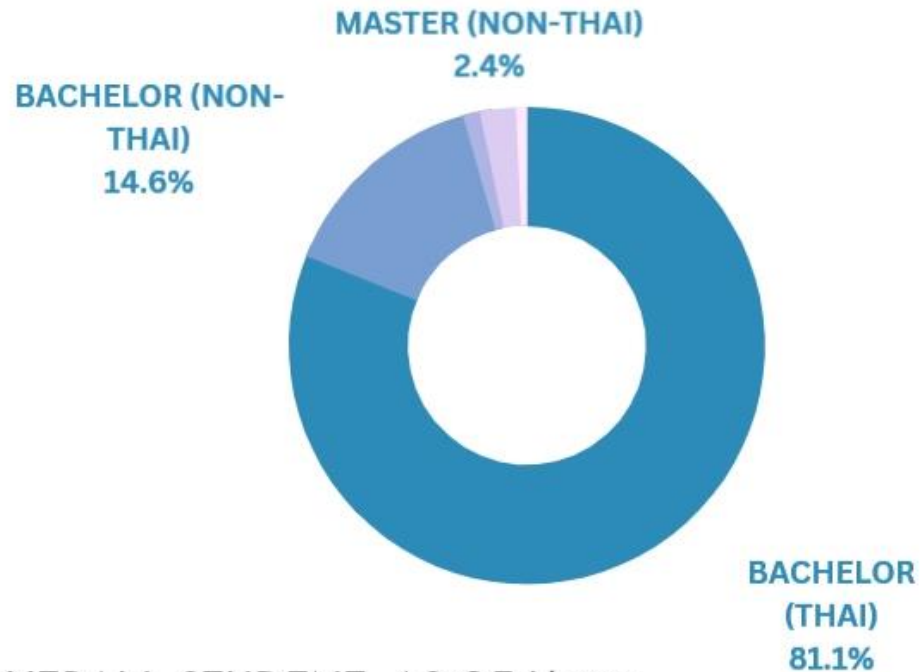

ร้านสะดวกซื้อ

● ร้านเครื่องเขียน

● เครื่องซักผ้า
หยอดเหรียญ

Laundry

Canteen

SOA+D STUDENTS

508

(86)
NON-THAI
STUDENT

+9
EXCHANGE
STUDENT

OVERALL STUDENT AS OF 1/2022

ISSUES ON DORMS

- Language barriers between International students and dorm's staffs
- Not enough accessibility from dorm's at Bangkhunthian campus to city