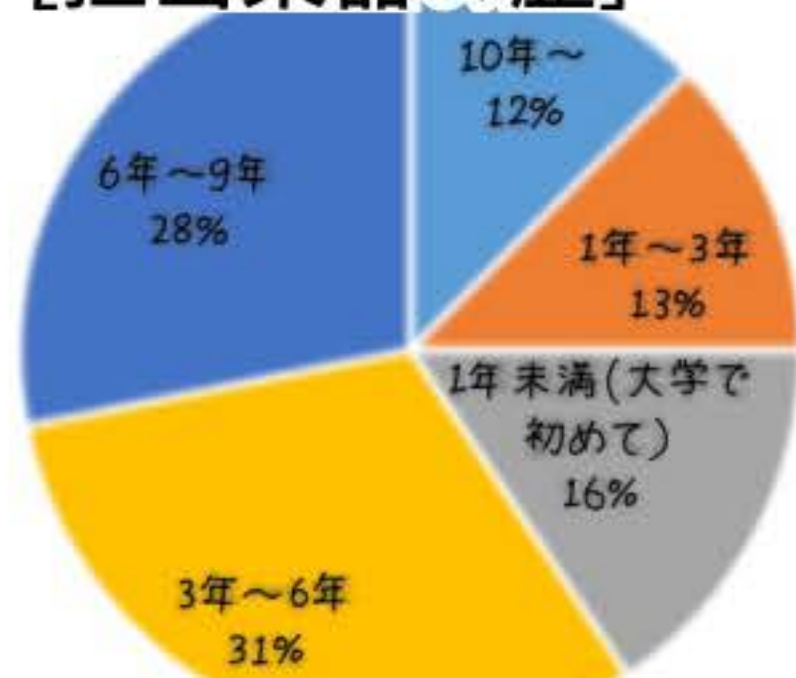

@ku_orch

LINE

活動日時・場所

月・水・金 17:10~20:30
11号館4階、22号館地下2階

- ・7月と1月はテスト休み
- ・練習日、時間以外でも個人練習ができる！

どんな人がいるの？

[学部]

[担当楽器の歴]