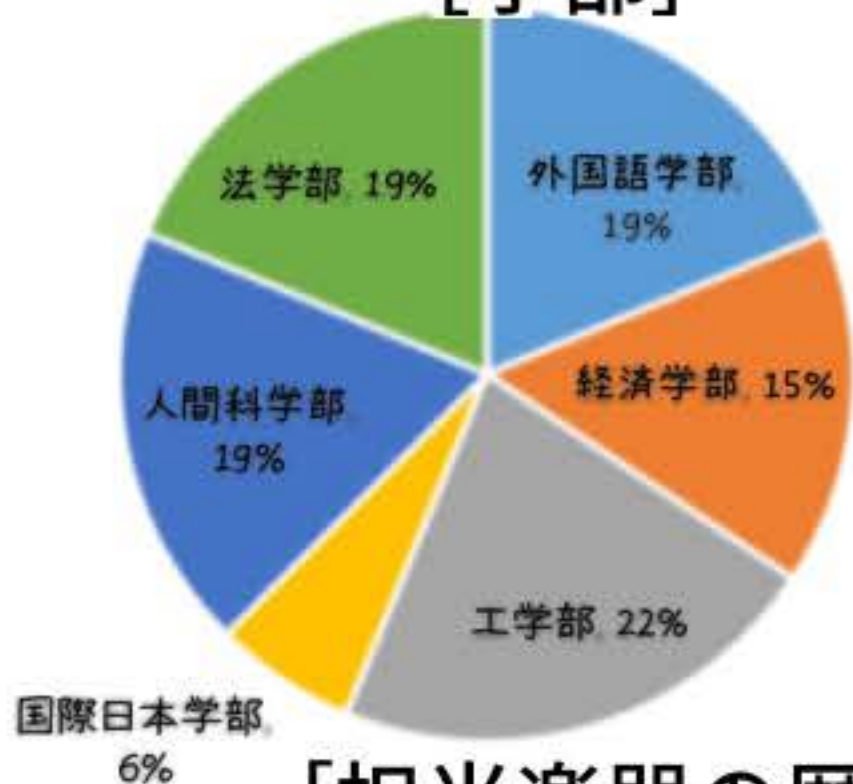

@ku_orch

LINE

活動日時・場所

月・水・金 17:10~20:30
11号館4階、22号館地下2階

- ・7月と1月はテスト休み
- ・練習日、時間以外でも個人練習ができる！

どんな人がいるの？

[学部]

[担当楽器の歴]