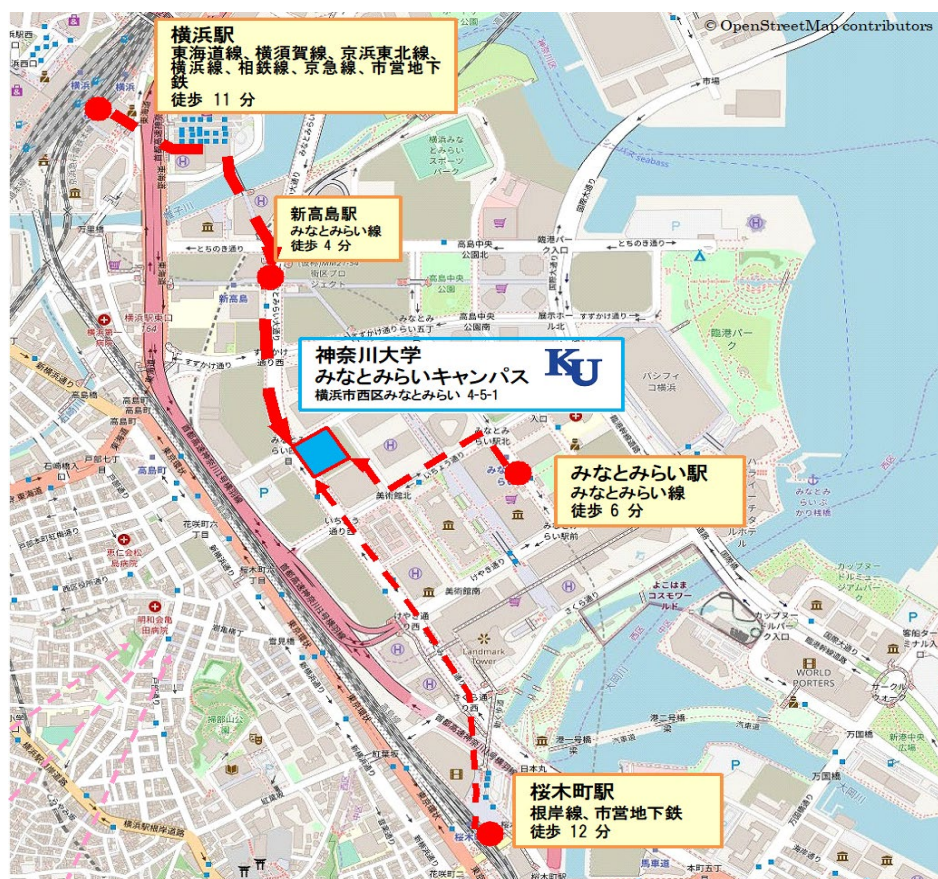

経営学部、外国語学部、国際日本学部
経営学研究科、外国語学研究科 新入生の皆さん

神奈川大学
学生課

みなとみらいキャンパスへの通学について

ご入学おめでとうございます。

これからみなさんが通うことになるみなとみらいキャンパスは横浜市街の中心部に位置し、極めて交通の便がよく、数路線・数駅から徒歩によるアクセスが可能です。

皆さんの居住地やライフスタイルに合わせて通学できるようにご検討ください。

なお、みなとみらいキャンパスは**自転車やバイク、自動車などの車両による通学は禁止されています。**

【みなとみらいキャンパスへのアクセス】

- みなとみらい線「みなとみらい駅」下車徒歩約6分
- みなとみらい線「新高島駅」下車徒歩約4分
- JR・東急東横線・京浜急行・相鉄本線・横浜市営地下鉄「横浜駅」下車徒歩約11分
- JR・横浜市営地下鉄「桜木町駅」下車徒歩約12分

○通学定期券(学割料金)の購入について

新規で購入する場合、使用開始日の14日または7日前から購入が可能です(各交通機関により異なります)。各鉄道会社、バス会社の定期券販売窓口であらかじめ記入した学生証裏面を提示のうえご購入ください。