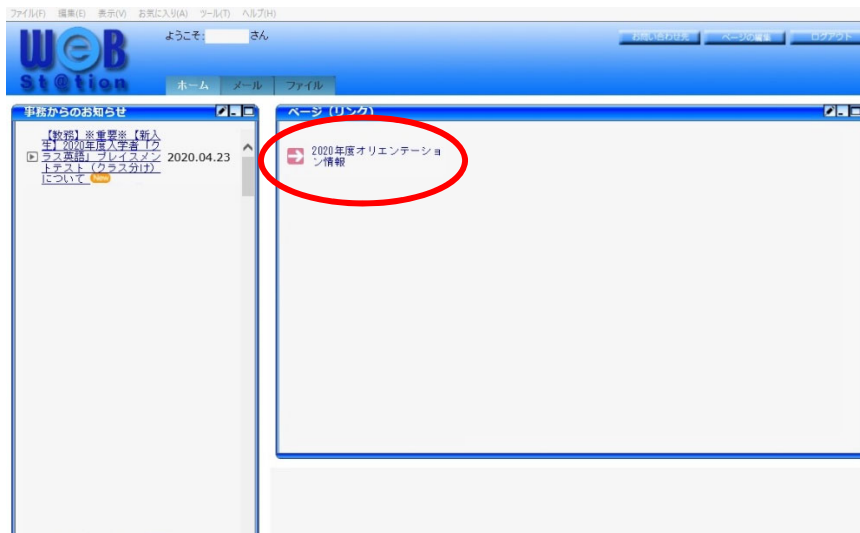

神奈川大学教務部

1 本学公式 HP にアクセス <https://www.kanagawa-u.ac.jp/>

「在学生の皆さんへ」をクリック

2 左の「Web St@tion」バナーをクリック

3 ログイン「在学生」をクリック

4 アカウント情報に記載の「ID」「Password」を入力

5 ページ（リンク）の「2020年度オリエンテーション情報」をクリック

6 掲載されている各種オンラインガイダンスを受講してください。

2020年度オリエンテーションについて

2020年度の学年番変更に伴い、「各キャンパスオリエンテーション情報」「オンラインガイダンス」について掲載します

★ 各キャンパス オリエンテーション情報

各キャンパスの学級スタートガイドに記載された情報の変更については、本ページにて随時更新いたしますので、ご確認ください。

- 横浜学園_422現在
- 湘南ひらつか学園_415現在
- 横浜大学院_422現在
- 湘南ひらつか大学院_415現在