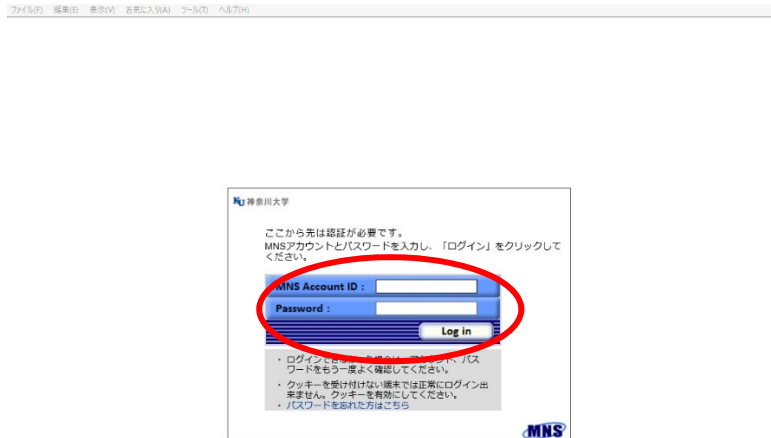

神奈川大学教務部

1 本学公式 HP にアクセス <https://www.kanagawa-u.ac.jp/>

「在学生の皆さんへ」をクリック

2 左の「Web St@tion」バナーをクリック

3 ログイン「在学生」をクリック

4 アカウント情報に記載の「ID」「Password」を入力

5 ページ（リンク）の「2020年度オリエンテーション情報」をクリック

6 掲載されている各種オンラインガイダンスを受講してください。

2020年度オリエンテーションについて

2020年度の学年番変更に伴い、「各キャンパスオリエンテーション情報」「オンラインガイダンス」について掲載します

★ 各キャンパス オリエンテーション情報

各キャンパスの学級スタートガイドに記載された情報の変更については、本ページにて随時更新いたしますので、ご確認ください。

- 横浜学園_422現在
- 湘南ひらつか学園_415現在
- 横浜大学院_422現在
- 湘南ひらつか大学院_415現在