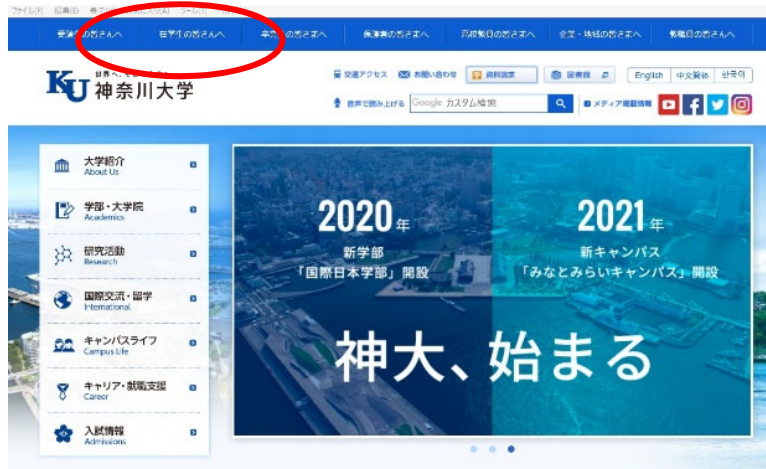

「Web St@tion」 オンラインガイドスへのアクセス方法

神奈川大学教務部

1 本学公式 HP にアクセス <https://www.kanagawa-u.ac.jp/>

「在学生の皆さんへ」をクリック