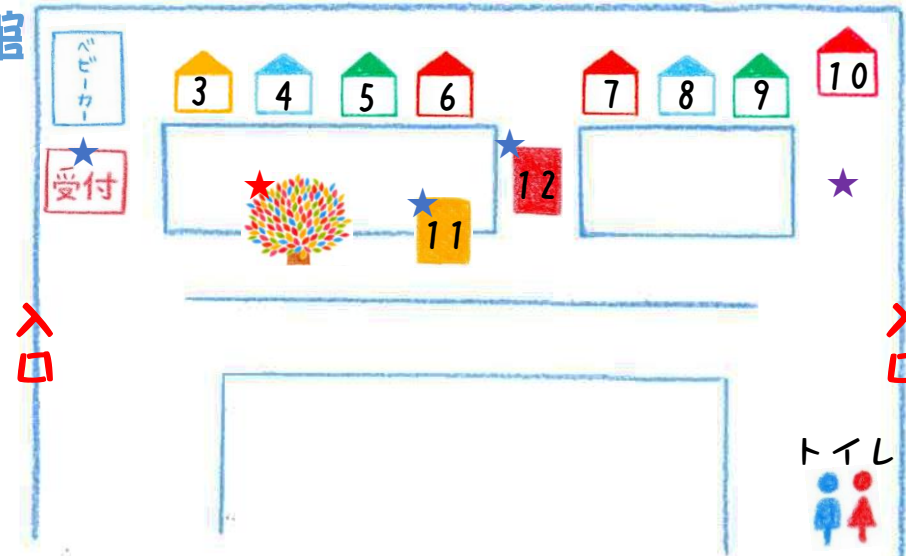

神大マルシェ 出店者一覧

1

大学生協

神奈川県レシコンテストで入賞したメニューをマルシェ限定で弁当・惣菜として販売します！また、神大生のソウルフードもご賞味ください！

2

神奈川区農家さん

昨年大好評だった「神奈川区産の旬野菜」が今年もやってまいりました！種類が豊富で味・鮮度は抜群です！お早めにお買い求めください！

3

加工倶楽部かながわ

地元で収穫した食材を使用したドレッシングやジャムを販売します。「手作り、無添加の味と品質」にこだわった商品を是非お試しください！

4

岩井の胡麻油

創業1857年の神奈川区の老舗。「横浜グッス001(横浜が選ぶ「横浜ブランド」)」に入賞した、絶品の胡麻油を是非ご賞味ください！

5

川美せんべい本舗

創業1954年のおせんべい屋さん。当初から販売しているオリジナルの「手焼きせんべい」は軽い食感でお年寄りや子ども、学生にもオススメです！

6

Pittan

ポーチやリボンなど、様々な手づくり雑貨を出品します。最近Instagramで話題の「ハーバリウムづくり」も行います！あなたも是非一緒に作りませんか？

7

一の会

あなたのまちの和菓子屋さん。1つ1つ丁寧に作り上げた、かわいらしい和菓子をお届けします。夏をテーマにした学生とのコラボ商品も販売します！

8

NPO法人 第2ワークステーション

障がい者の方が地域で活動する場を提供しています。昨年大盛況だったプリンなどを今年も販売します。是非ご賞味ください！

9

もくせい パティスリー/アトリエ

もくせいの利用者さんが丁寧に作るお菓子はどれも絶品！そして、「さおり」は利用者さんの個性が自由に表現された一点物です。ぜひご利用ください！

10

地域カフェ連絡会

おしゃべりできる憩いの場。昨年大人気だった地域カフェが今年も出店！おいしいドリップコーヒーと共に笑顔を届けます。

11

神奈川区 いまむかしガイドの会

わたしたちの暮らす神奈川区の移り変わりを、貴重な資料やクイズ形式で、楽しく＆分かりやすく学べるブースです。あなたも神奈川区博士になろう！

12

地産地消& 食育ブース

昨年行った「レシコンテスト」の入賞作品を紹介したレシピ集の配布や、地産地消をPRします。当日は「かめ太郎」も登場！一緒に神奈川区を盛り上げよう！

13

神奈川区花農家さん

今年初出店の花苗農家さん！夏の色鮮やかな花苗を多数出荷！お家の庭に植えるもよし！人にプレゼントするもよし！皆さん是非お買い求めください！

イベント情報

[11:00~11:30 @ステージ]
90周年！
神奈川大学マスコットキャラクター
じんかなちゃん&じゃんけん大会！

[10:00~14:00]
★神大マルシェスタンプラリー
★キャンドルカバーづくり
★みんなで大きな木をつくろう！
～あなたの知ってる神奈川区の魅力～

3号館

ステージ

ローション側