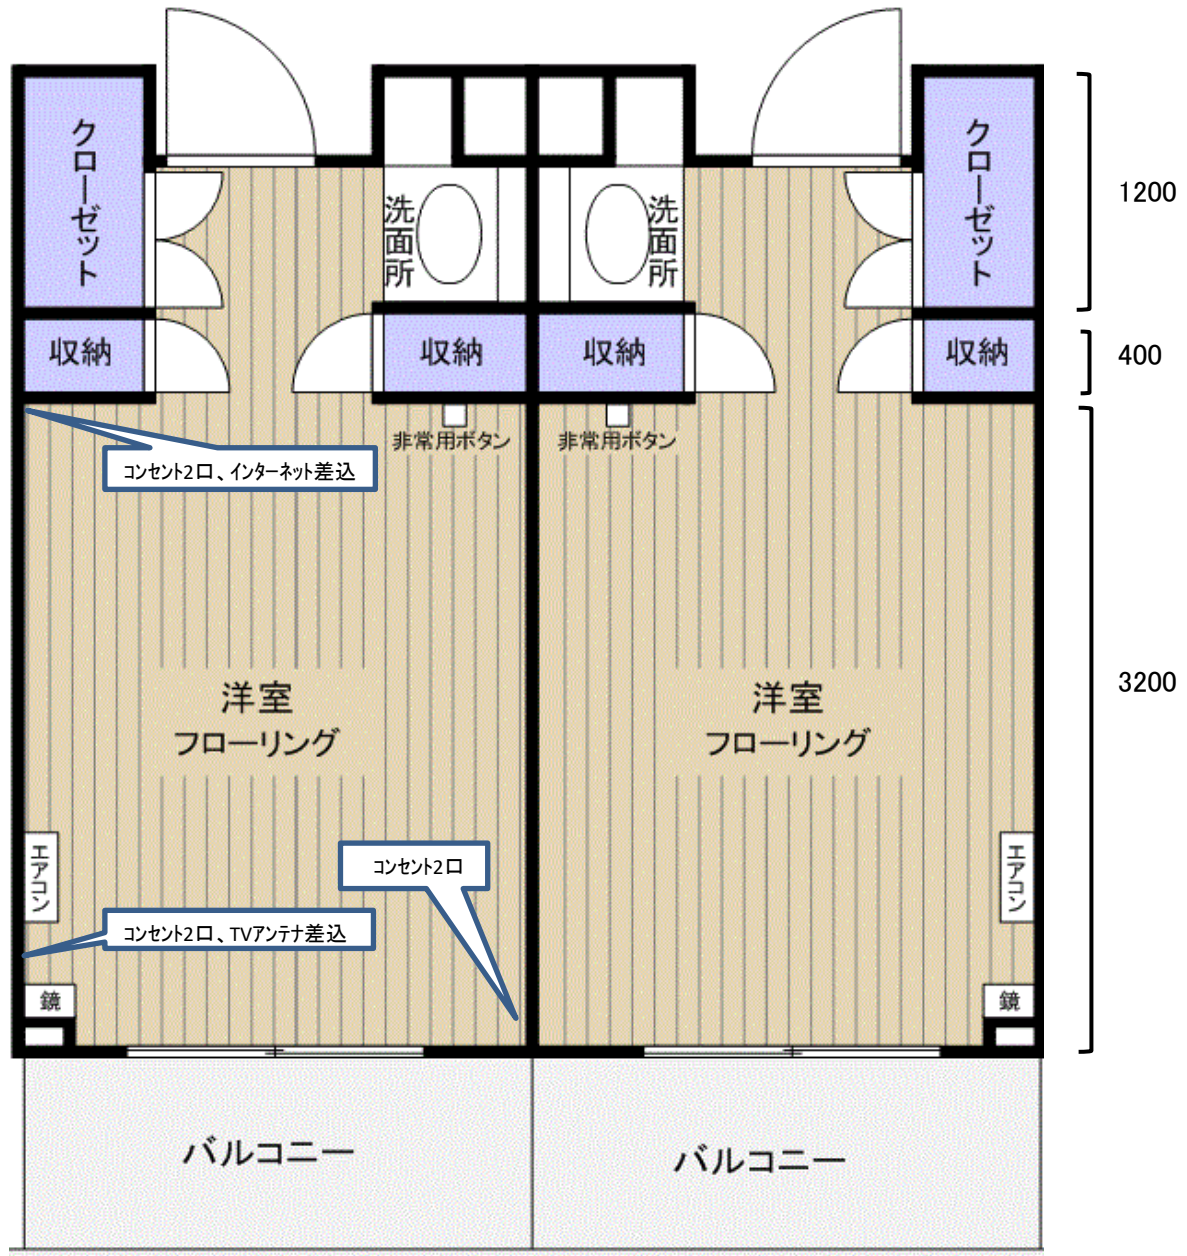

# 【エスペラル居室間取り図】

★カーテンレール 長さ 2050  
高さ 1900

★天井高 2450

★物干しレール 長さ 2200