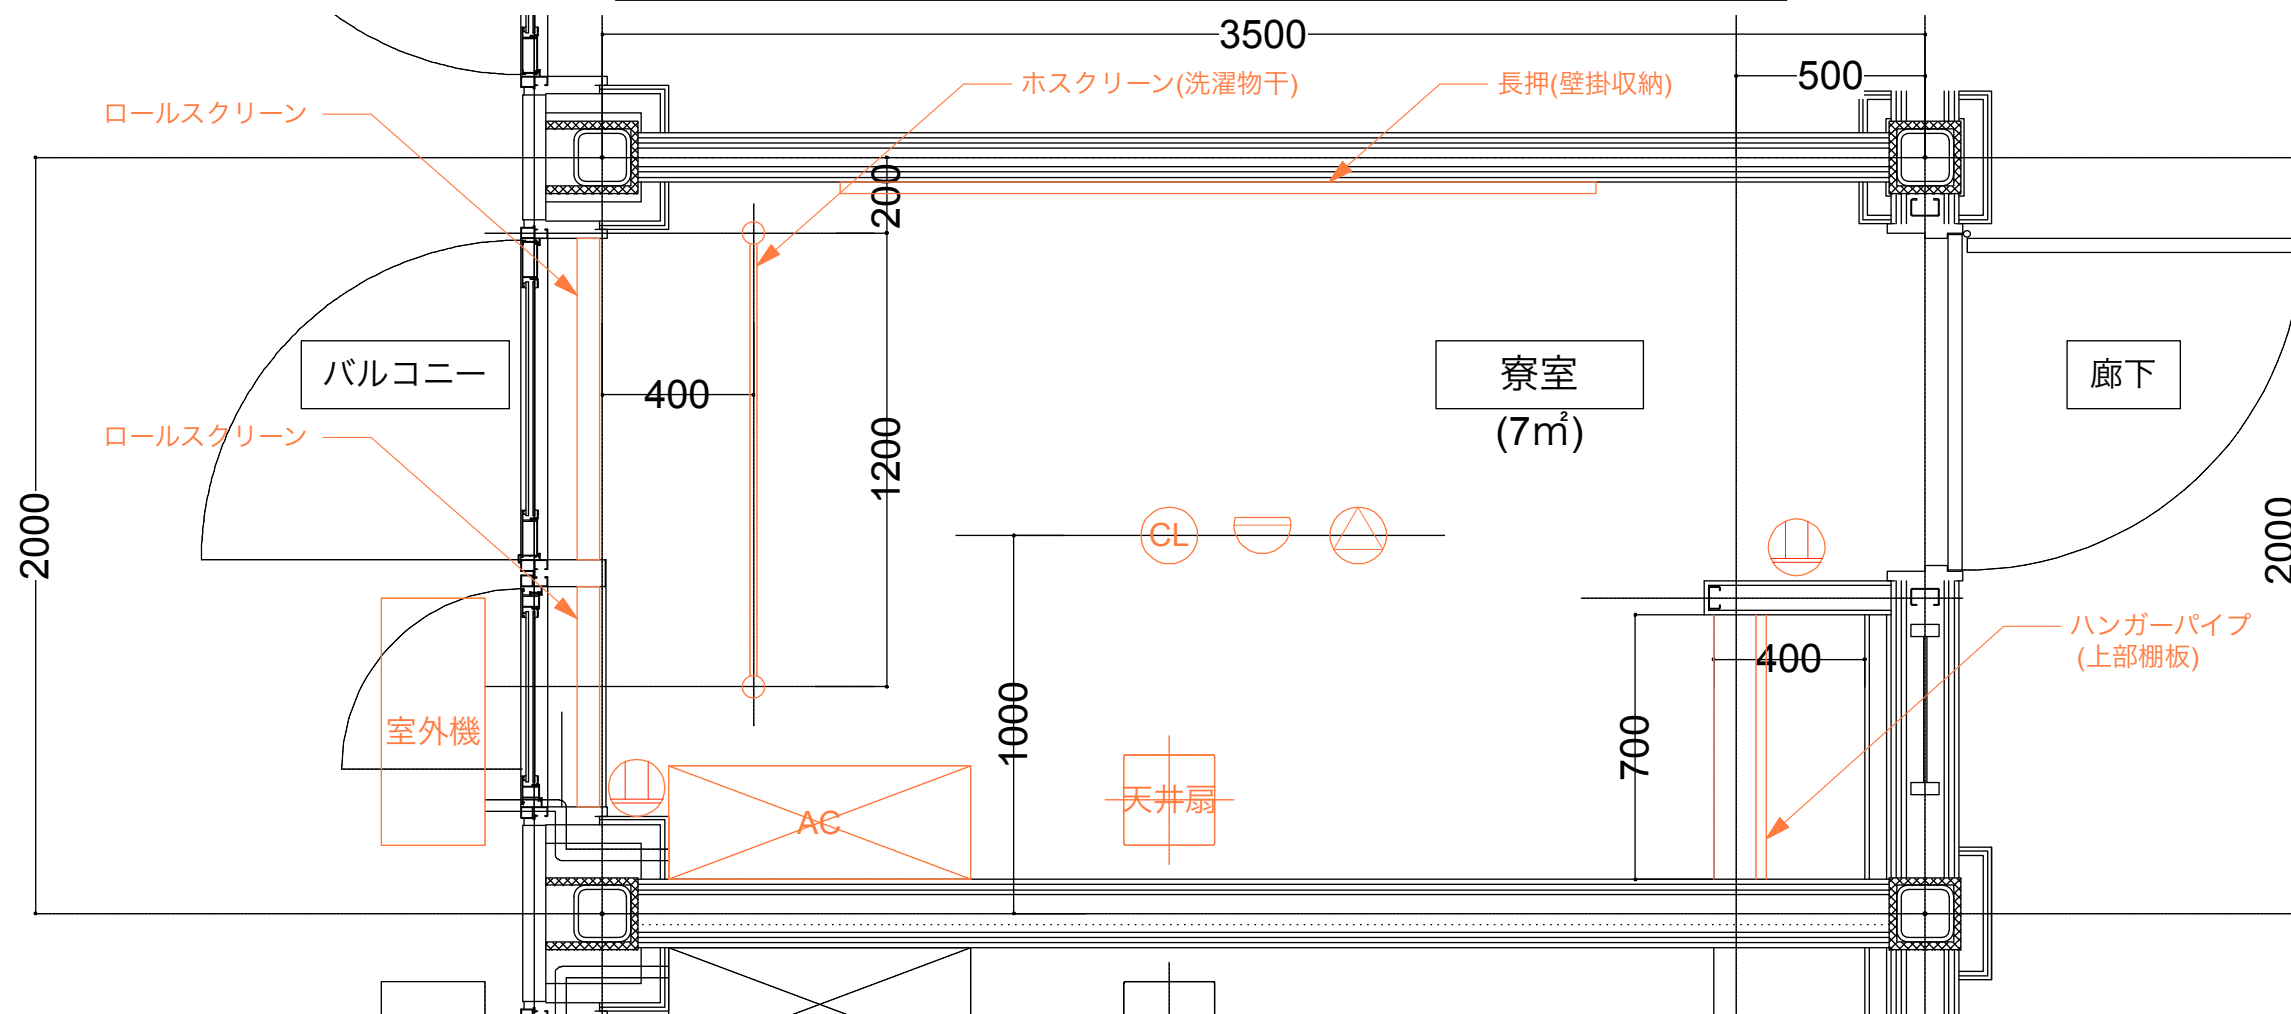

栗田谷アカデミア住戸詳細図面

-  天井埋込スピーカー
-  感知器
-  シーリングライト
-  コンセント