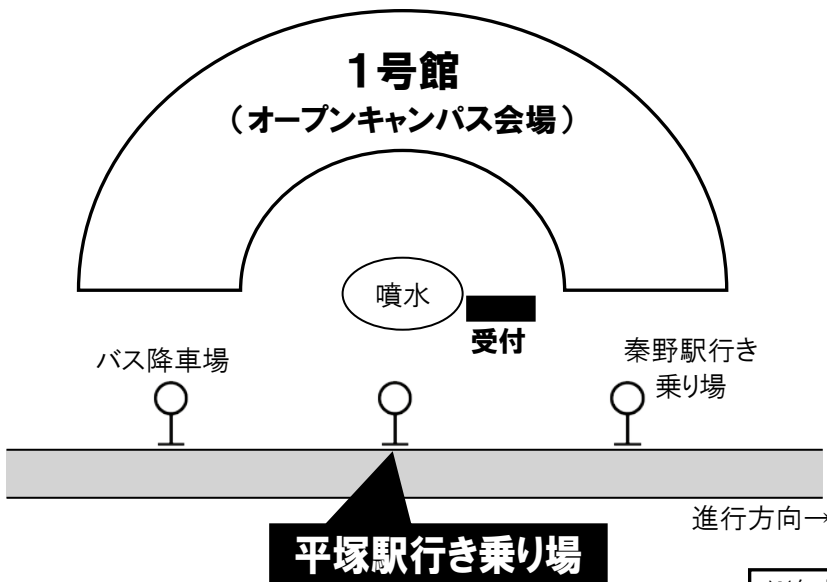

神奈川大学発 平塚駅行 発車時刻表

12時	00
13時	00
14時	00
15時	20 50
16時	10

※無料送迎バスのほかに、通常の路線バス(有料)も運行されていますので、ご利用の際は間違いないようご注意ください。