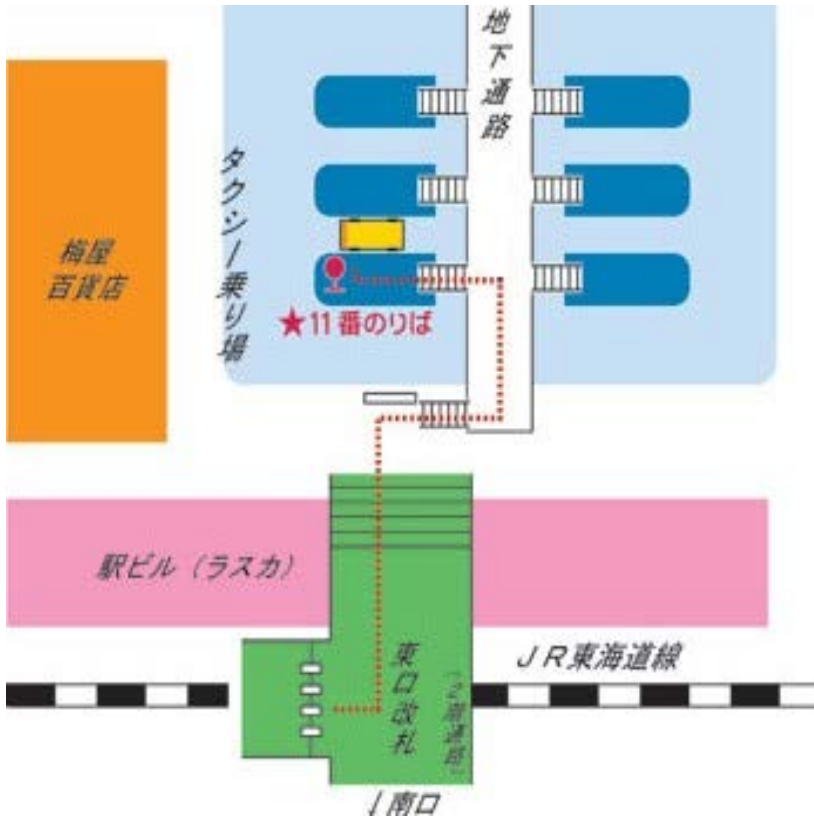

JR平塚駅

神奈川大学
湘南ひらつかキャンパス

オープンキャンパス無料送迎バスのご案内

行き 平塚駅北口バスターミナル11番乗り場より発車

※13時発からは1番乗り場より発車

平塚駅発 神奈川大学行 発車時刻表

9時	20 40 50
10時	00 20

※無料送迎バスのほかに、通常の路線バス(有料)も運行されていますので、ご利用の際は間違いないようご注意ください。

帰り 1号館前バス乗り場より発車

神奈川大学発 平塚駅行 発車時刻表

12時	00
13時	00
14時	00
15時	20 50
16時	10

※無料送迎バスのほかに、通常の路線バス(有料)も運行されていますので、ご利用の際は間違いないようご注意ください。