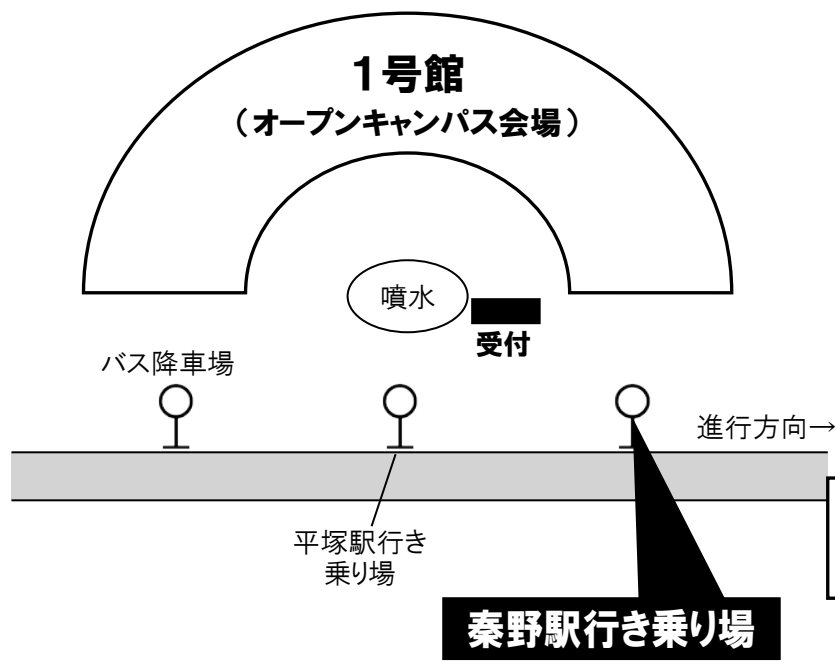

### 理学部オープンキャンパス 無料送迎バスのご案内

**行き** 秦野駅北口バスターミナル1番乗り場より発車

9時	40 55
10時	20

※秦野駅北口1番乗り場からは、一般の路線バスも多数発車しますので、お乗り間違いのないよう十分ご注意ください。

**帰り** 1号館前バス乗り場より発車

12時	00
13時	00
14時	00
15時	20 50

※無料送迎バスのほかに、通常の路線バス(有料)も運行されていますので、ご利用の際は間違いのないようご注意ください。