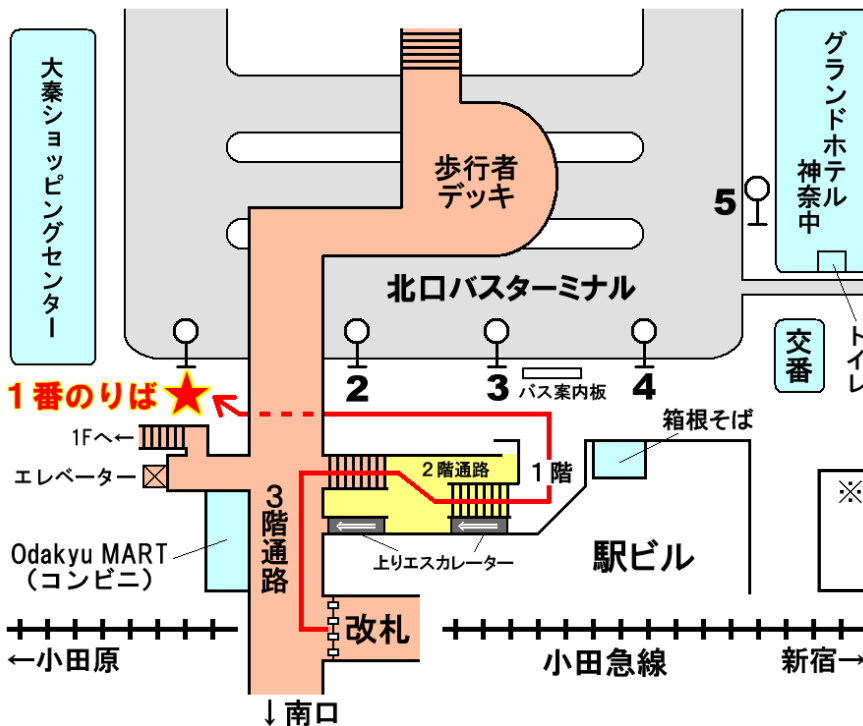

# 小田急線 秦野駅

### 理学部オープンキャンパス 無料送迎バスのご案内

**行き** 秦野駅北口バスターミナル1番乗り場より発車

9時	40 55
10時	20

※秦野駅北口1番乗り場からは、一般の路線バスも多数発車しますので、お乗り間違いのないよう十分ご注意ください。

**帰り** 1号館前バス乗り場より発車

12時	00
13時	00
14時	00
15時	20 50

※無料送迎バスのほかに、通常の路線バス(有料)も運行されていますので、ご利用の際は間違いのないようご注意ください。