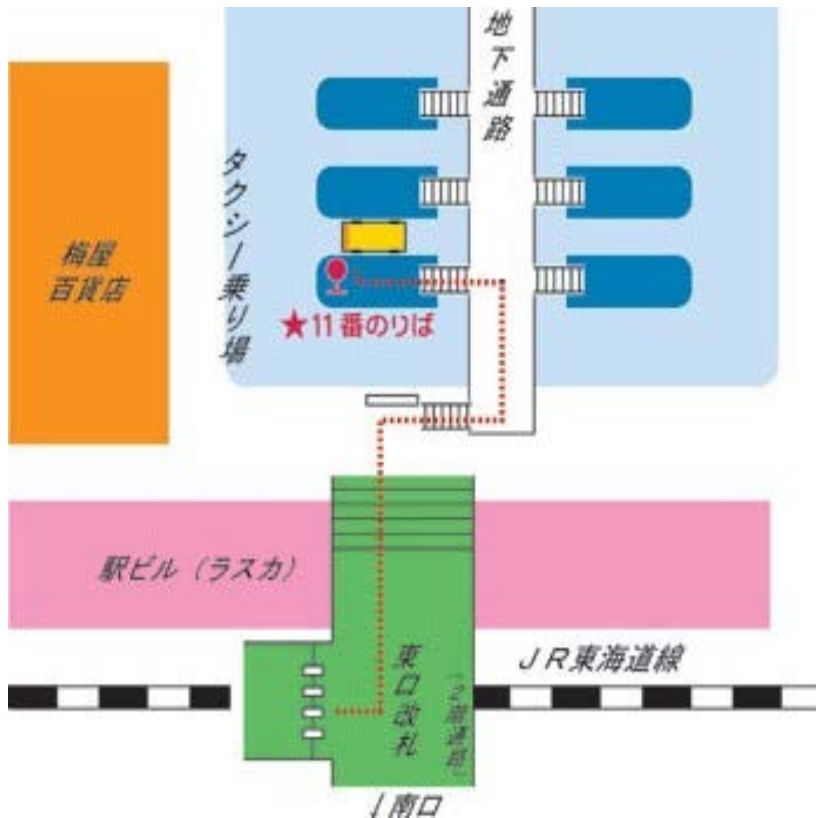

# JR平塚駅

## 神奈川大学 湘南ひらつかキャンパス

### オープンキャンパス無料送迎バスのご案内

**行き** 平塚駅北口バスターミナル11番乗り場より発車

※13時発からは1番乗り場より発車

平塚駅発 神奈川大学行  
発車時刻表

9時	20	30	40	50	55
10時	00	05	20	40	
11時	00	20	40		
12時	00	20	40		
13時	00	20	40		

**帰り** 1号館前バス乗り場より発車

神奈川大学発 平塚駅行  
発車時刻表