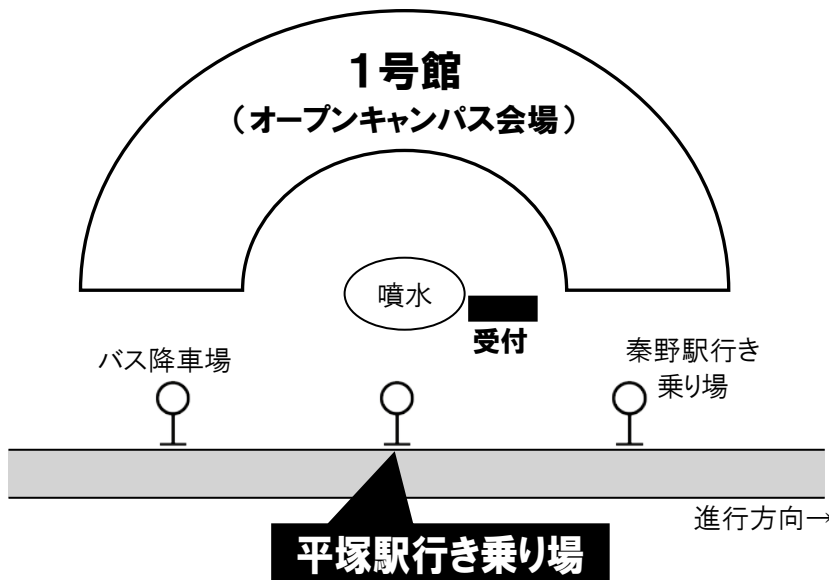

9時	20	30	40	50	55
10時	00	05	20	40	
11時	00	20	40		
12時	00	20	40		
13時	00	20	40		

帰り 1号館前バス乗り場より発車

神奈川大学発 平塚駅行
発車時刻表

12時	00	20	40
13時	00	20	40
14時	00	20	40
15時	00	20	40
16時	00