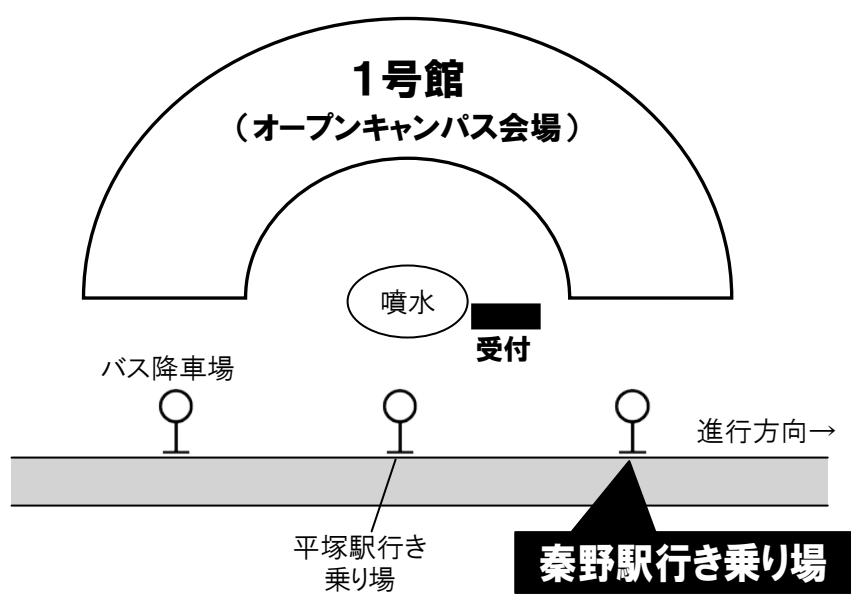

オープンキャンパス無料送迎バスのご案内

行き 秦野駅北口バスターミナル1番乗り場より発車

9時	30	40	50	55
10時	00	20	40	
11時	00	20	40	
12時	00	20	40	
13時	00	20	40	

※秦野駅北口1番乗り場からは一般の路線バスも多数発車しますので、お乗り間違いのないよう十分ご注意ください。

帰り 1号館前バス乗り場より発車

12時	00	20	40
13時	00	20	40
14時	00	20	40
15時	00	20	40
16時	00	20*	