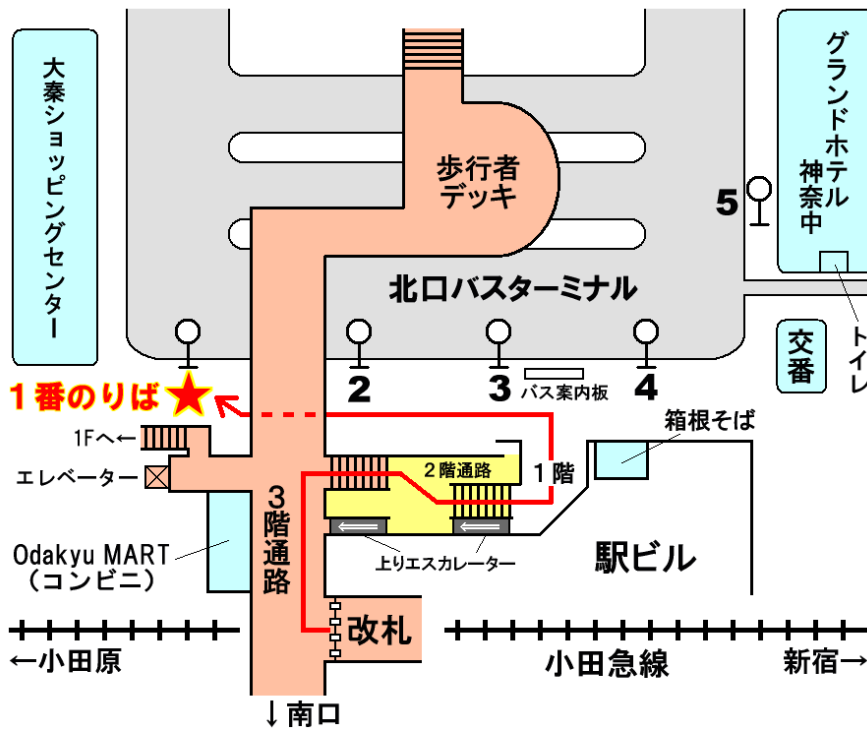

オープンキャンパス無料送迎バスのご案内

行き 秦野駅北口バスターミナル1番乗り場より発車

9時	30	40	50	55
10時	00	20	40	
11時	00	20	40	
12時	00	20	40	
13時	00	20	40	

※秦野駅北口1番乗り場からは一般の路線バスも多数発車しますので、お乗り間違いのないよう十分ご注意ください。

帰り 1号館前バス乗り場より発車

12時	00	20	40
13時	00	20	40
14時	00	20	40
15時	00	20	40
16時	00	20*	