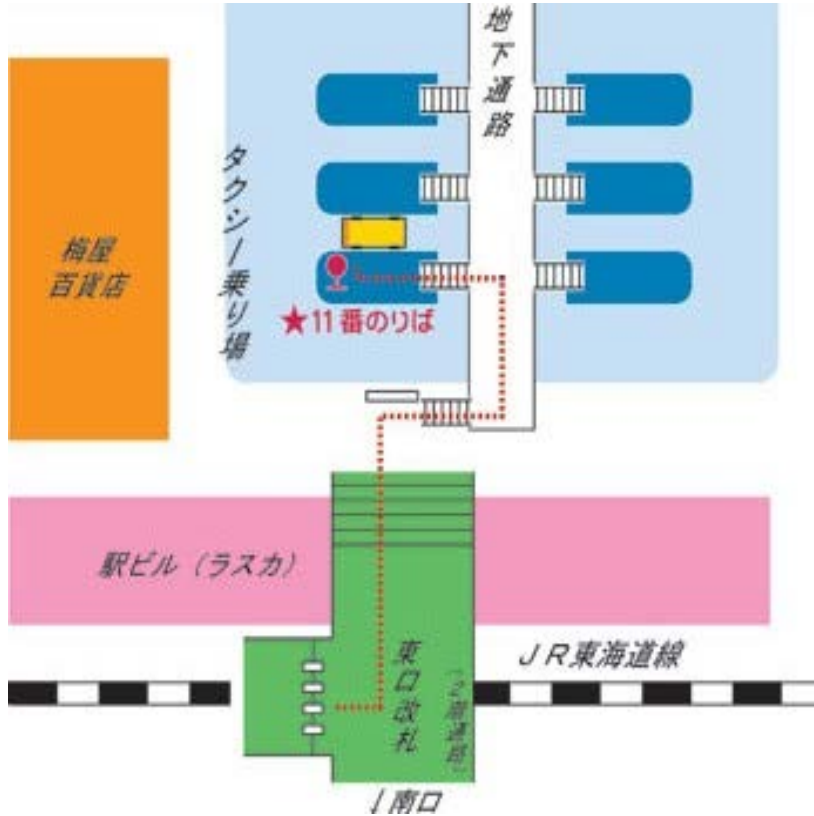

JR平塚駅

神奈川大学

湘南ひらつかキャンパス

オープンキャンパス無料送迎バスのご案内

行き 平塚駅北口バスターミナル11番乗り場より発車

※13時発からは1番乗り場より発車

平塚駅発 神奈川大学行
発車時刻表

9時	20	30	40	50	55
10時	00	05	20	40	
11時	00	20	40		
12時	00	20	40		
13時	00	20	40		

帰り 1号館前バス乗り場より発車

神奈川大学発 平塚駅行
発車時刻表

12時	00	20	40
13時	00	20	40
14時	00	20	40
15時	00	20	40
16時	00	20*	

*印は8月3日のみ運行します

平塚駅行き乗り場

進行方向→

小田急線 秦野駅

神奈川大学 湘南ひらつかキャンパス

オープンキャンパス無料送迎バスのご案内

行き 秦野駅北口バスターミナル1番乗り場より発車

9時	30	40	50	55
10時	00	20	40	
11時	00	20	40	
12時	00	20	40	
13時	00	20	40	

※秦野駅北口1番乗り場からは一般の路線バスも多数発車しますので、お乗り間違いのないよう十分ご注意ください。

帰り 1号館前バス乗り場より発車

12時	00	20	40
13時	00	20	40
14時	00	20	40
15時	00	20	40
16時	00	20*	

*印は8月3日のみ運行します

※無料送迎バスのほかに、通常の路線バス(有料)も運行されていますので、ご利用の際は間違いのないようご注意ください。