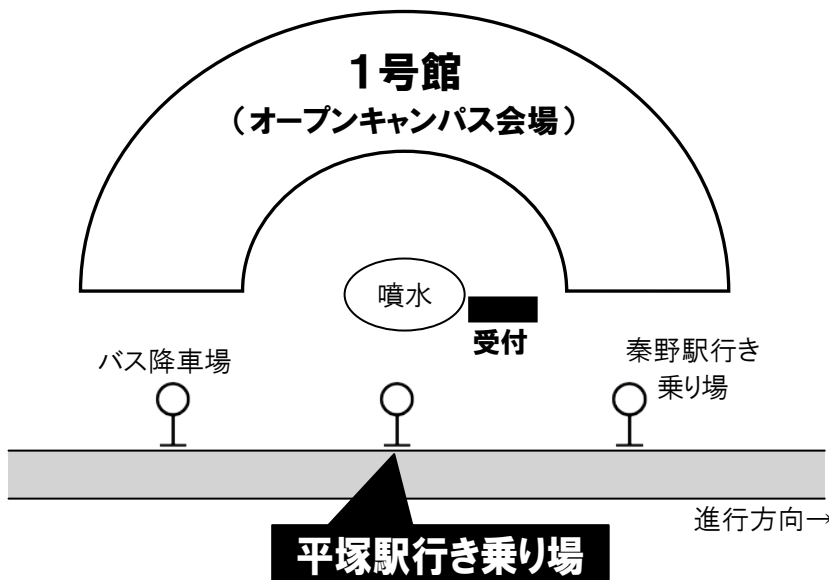

9時	20	30	40	50	55
10時	00	05	20	40	
11時	00	20	40		
12時	00	20	40		
13時	00	20	40		

帰り 1号館前バス乗り場より発車

神奈川大学発 平塚駅行
発車時刻表

12時	00	20	40
13時	00	20	40
14時	00	20	40
15時	00	20	40
16時	00	20*	

*印は8月3日のみ運行します