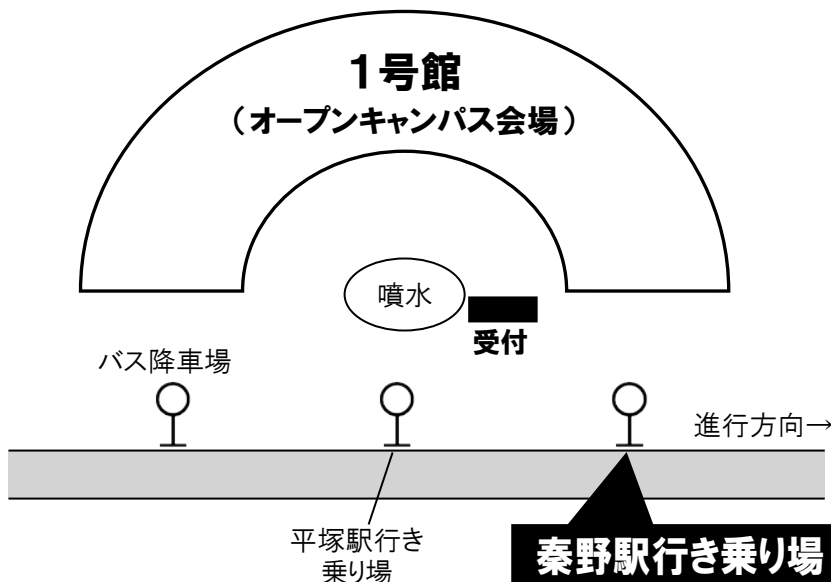

## オープンキャンパス無料送迎バスのご案内

**行き** 秦野駅北口バスターミナル1番乗り場より発車

9時	30	40	50	55
10時	00	20	40	
11時	00	20	40	
12時	00	20	40	
13時	00	20	40	

※秦野駅北口1番乗り場からは一般の路線バスも多数発車しますので、お乗り間違いのないよう十分ご注意ください。

**帰り** 1号館前バス乗り場より発車

12時	00	20	40
13時	00	20	40
14時	00	20	40
15時	00	20	40
16時	00		