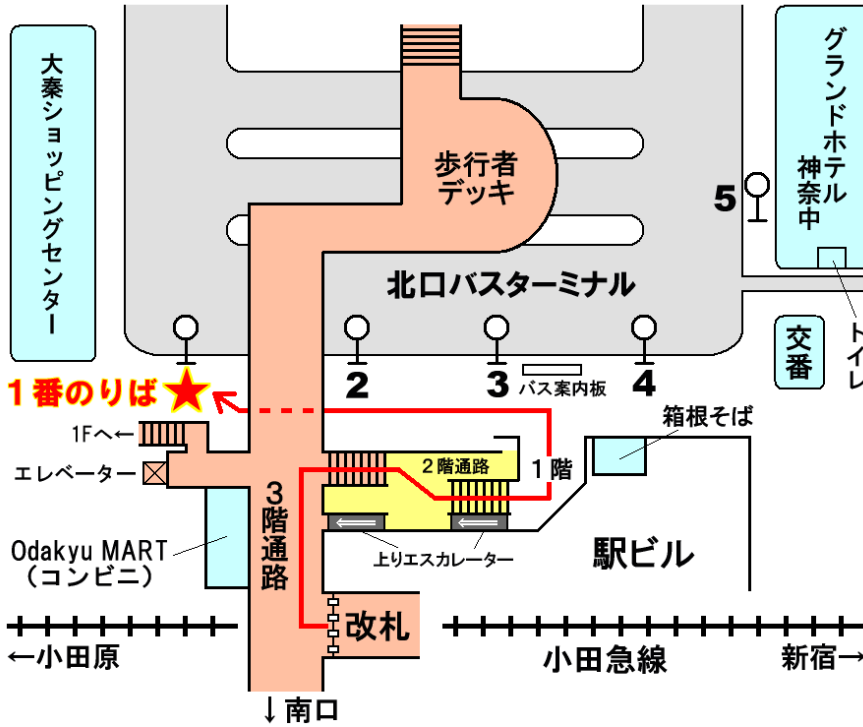

# 小田急線 秦野駅

## オープンキャンパス無料送迎バスのご案内

**行き** 秦野駅北口バスターミナル1番乗り場より発車

9時	30	40	50	55
10時	00	20	40	
11時	00	20	40	
12時	00	20	40	
13時	00	20	40	

※秦野駅北口1番乗り場からは一般の路線バスも多数発車しますので、お乗り間違いのないよう十分ご注意ください。

**帰り** 1号館前バス乗り場より発車

12時	00	20	40
13時	00	20	40
14時	00	20	40
15時	00	20	40
16時	00		