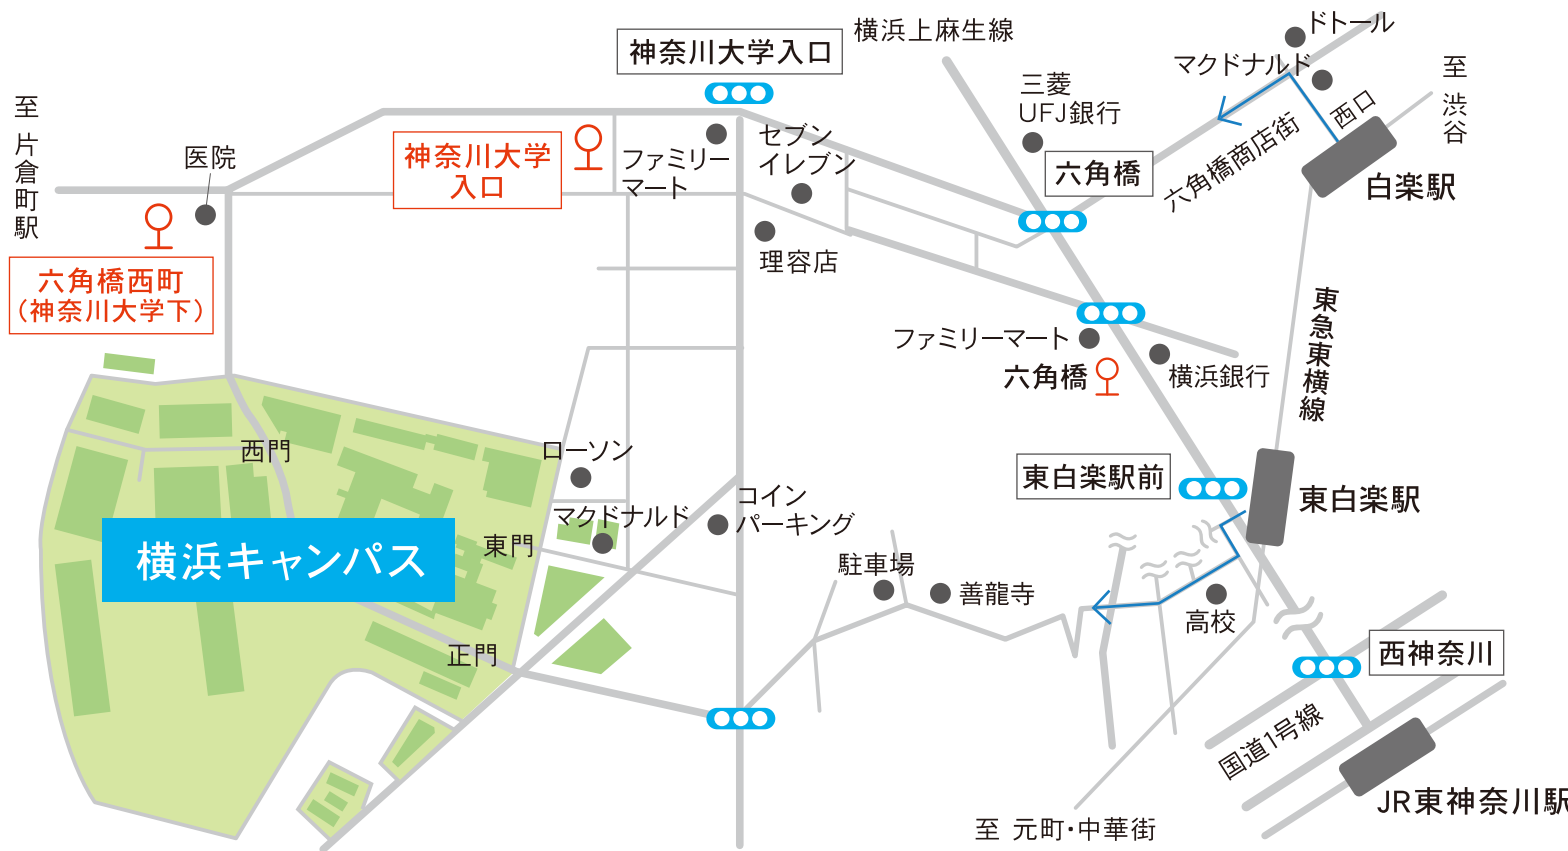

KU 神奈川大学

横浜キャンパス

〒 221-8686 神奈川県横浜市神奈川区六角橋3-27-1

TEL. 045-481-5661 (代)

●東急東横線「白楽駅」または「東白楽駅」下車 徒歩13分

●横浜駅西口バスターミナルから横浜市営バスを利用の場合(東神奈川駅西口経由)

【1番乗場 36系統】菅田町 / 緑車庫前行ー約14分ー「神奈川大学入口」または「六角橋西町」下車

【1番乗場 82系統】八反橋 / 神大寺入口行ー約14分ー「神奈川大学入口」または「六角橋西町」下車

●片倉町駅前(横浜市営地下鉄)より横浜市営バス利用の場合

【2番乗場 36・82系統】東神奈川駅西口 / 横浜駅西口行ー約6分ー「六角橋西町」または「神奈川大学入口」下車

事務局のある1号館や入試センター・セレストホールのある16号館へは「神奈川大学入口」で、またシンポジウムなどが多く行われる20・23号館や神奈川大学生協へ行く場合は「六角橋西町」で下車すると便利です。

※駐車場がありませんので、
自家用車の利用はご遠慮ください。