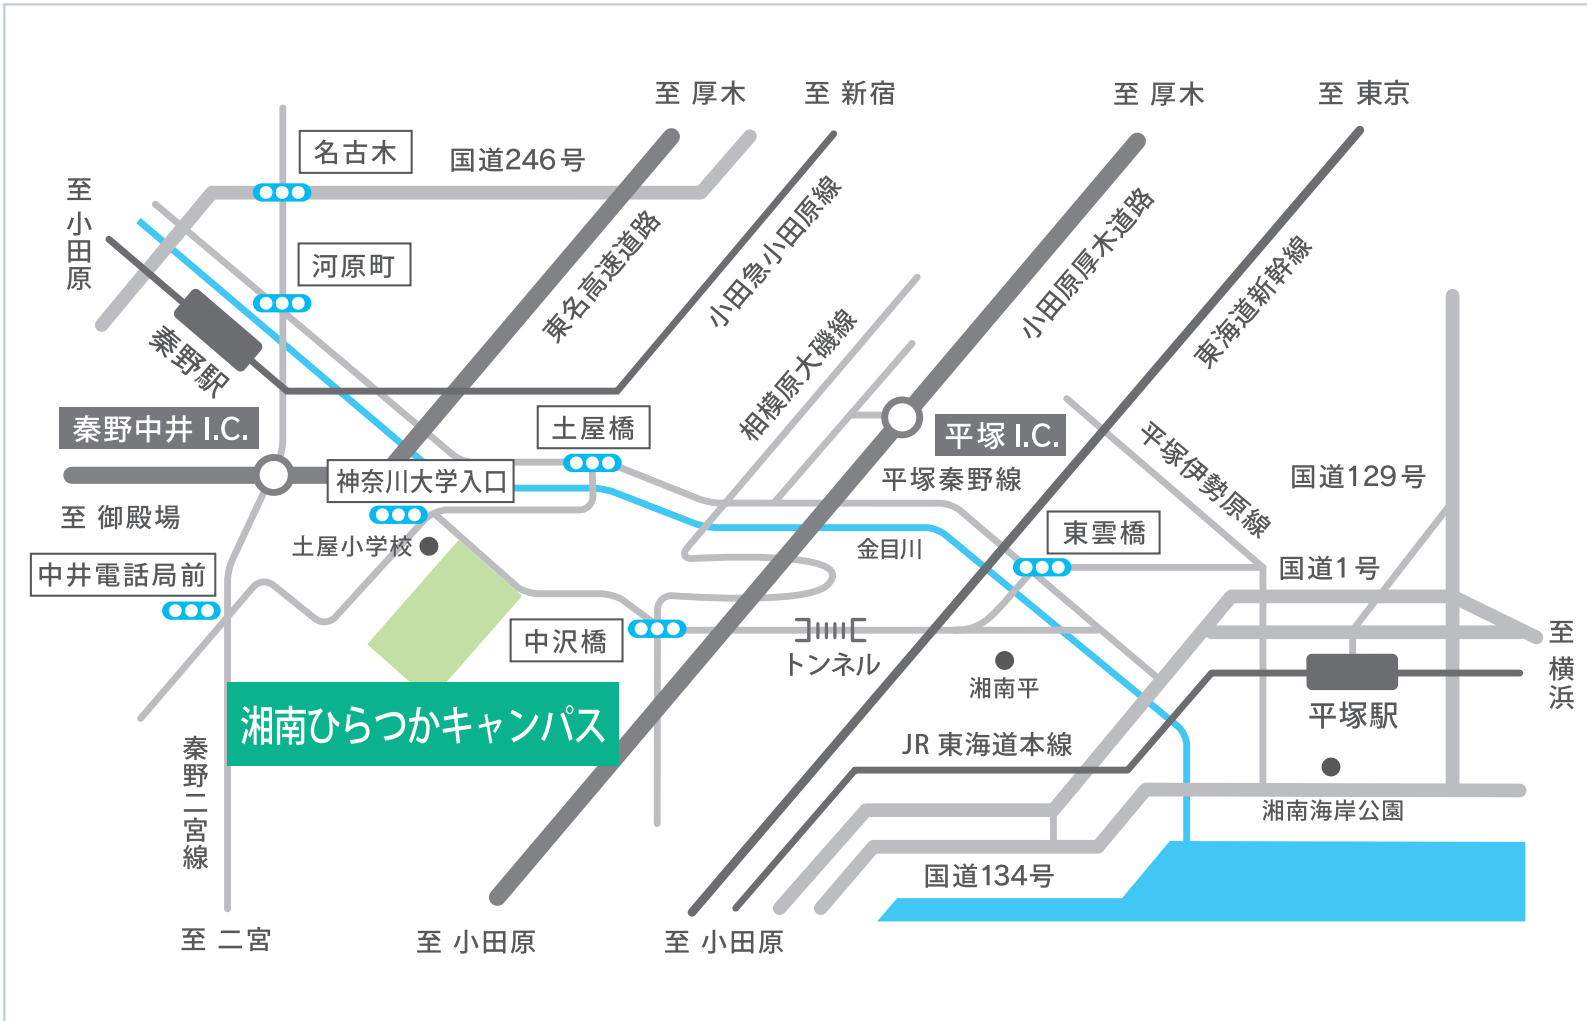

KU 神奈川大学

湘南ひらつかキャンパス

〒 259-1293 神奈川県平塚市土屋 2946

TEL. 0463-59-4111 (代)

●JR 東海道本線 平塚駅北口から
神奈川中央交通バスを利用する場合 (約28~35分)

【平10・37・38系統】平塚駅北口発神奈川大学校舎前行
11番乗場 (始発から昼13時まで)
1番乗場 (昼13時から終発)
「神奈川大学校舎前」下車

【平76系統】平塚駅北口発中沢橋経由秦野駅南口行
2番乗場
「神奈川大学」下車

●小田急小田原線 秦野駅北口から
神奈川中央交通バスを利用する場合 (約18分)

【秦38・39系統】神奈川大学校舎前行
1番乗場
「神奈川大学校舎前」下車