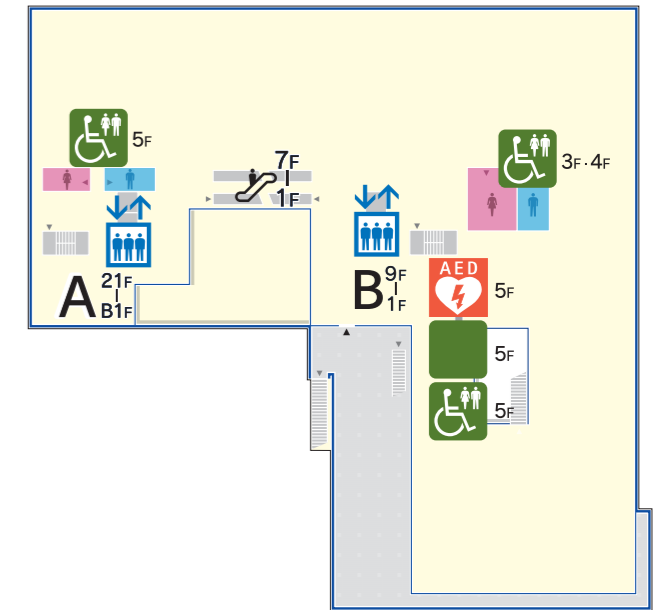

設備

- エレベーター
  Elevator
- バリアフリートイレ
  All Access Toilet
- オールジェンダートイレ
  All Gender Toilet
- メディテーションルーム
  Meditation Room
- 身障者専用駐車場
  Disabled Parking Area
- スロープ
  Slope
- AED
- 学生食堂
  Student Cafeteria Lounge

アクセス情報

- 段差なし・スロープのある建物の入口
- 段差や階段のある建物の入口
- スロープ

1F

みなとみらい線 みなとみらい駅方面 →
To Minatomirai Line Minatomirai Station

←
横浜駅方面
To Yokohama Station
みなとみらい線
新高島駅方面
To Minatomirai Line
Shin-Takashima Station

桜木町駅方面 ↓
To Sakuragi-cho Station

2F

3F-5F

6F

7F

8F-9F

12F-21F