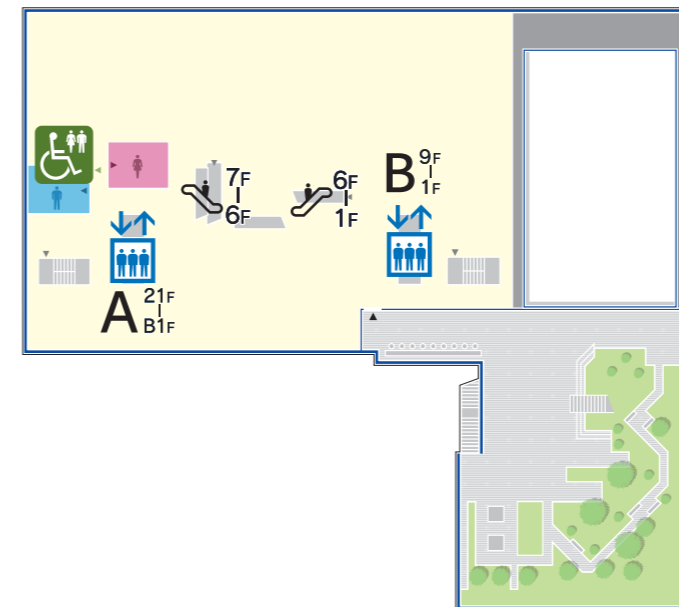

設備

- エレベーター
  Elevator
- バリアフリートイレ
  All Access Toilet
- オールジェンダートイレ
  All Gender Toilet
- メディテーションルーム
  Meditation Room
- 身障者専用駐車場
  Disabled Parking Area
- スロープ
  Slope
- AED
- 学生食堂
  Student Cafeteria Lounge

アクセス情報

- 段差なし・スロープのある建物の入口
- 段差や階段のある建物の入口
- スロープ

1F

みなとみらい線 みなとみらい駅方面 →
To Minatomirai Line Minatomirai Station

←
横浜駅方面
To Yokohama Station
みなとみらい線
新高島駅方面
To Minatomirai Line
Shin-Takashima Station

桜木町駅方面 ↓
To Sakuragi-cho Station

2F

3F-5F

6F

7F

8F-9F

12F-21F