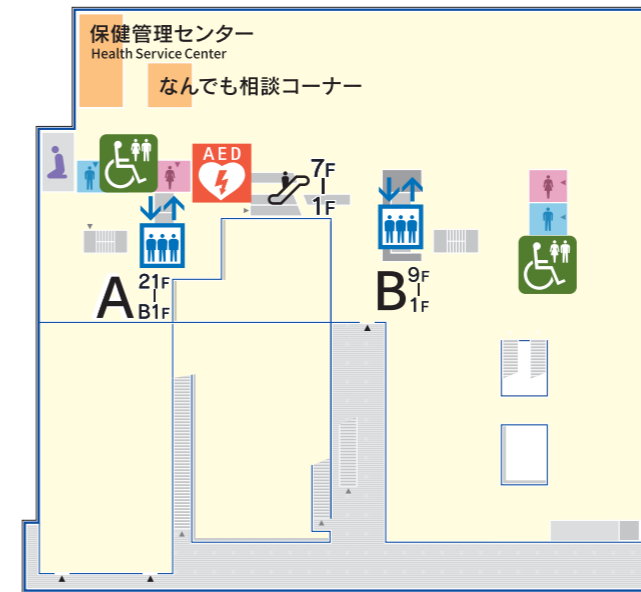

設備

- エレベーター
  Elevator
- バリアフリートイレ
  All Access Toilet
- オールジェンダートイレ
  All Gender Toilet
- メディテーションルーム
  Meditation Room
- 身障者専用駐車場
  Disabled Parking Area
- スロープ
  Slope
- AED
- 学生食堂
  Student Cafeteria Lounge

アクセス情報

- 段差なし・スロープのある建物の入口
- 段差や階段のある建物の入口
- スロープ

1F

みなとみらい線 みなとみらい駅方面 →
To Minatomirai Line Minatomirai Station

←
横浜駅方面
To Yokohama Station
みなとみらい線
新高島駅方面
To Minatomirai Line
Shin-Takashima Station

桜木町駅方面 ↓
To Sakuragi-cho Station

2F

3F-5F

6F

7F

8F-9F

12F-21F