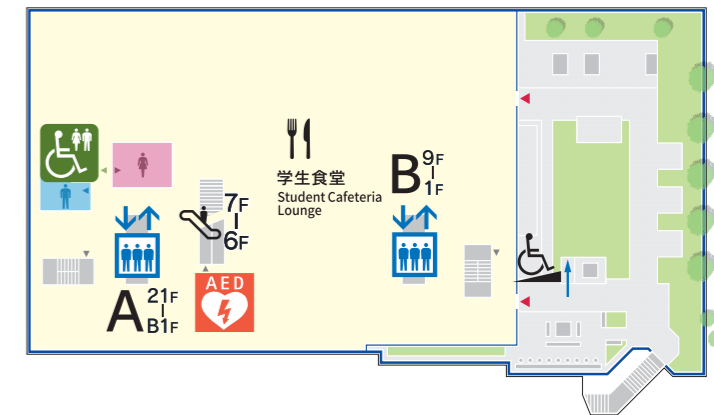

設備

- エレベーター
  Elevator
- バリアフリートイレ
  All Access Toilet
- オールジェンダートイレ
  All Gender Toilet
- メディテーションルーム
  Meditation Room
- 身障者専用駐車場
  Disabled Parking Area
- スロープ
  Slope
- AED
- 学生食堂
  Student Cafeteria Lounge

アクセス情報

- 段差なし・スロープのある建物の入口
- 段差や階段のある建物の入口
- スロープ

1F

みなとみらい線 みなとみらい駅方面 →
To Minatomirai Line Minatomirai Station

←
横浜駅方面
To Yokohama Station
みなとみらい線
新高島駅方面
To Minatomirai Line
Shin-Takashima Station

桜木町駅方面 ↓
To Sakuragi-cho Station

2F

3F-5F

6F

7F

8F-9F

12F-21F