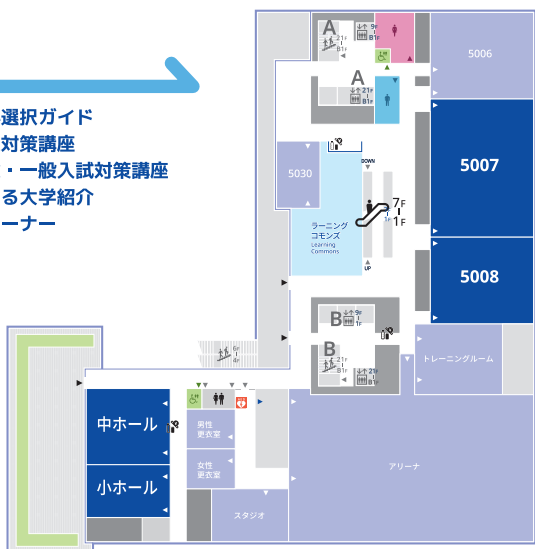

Floor Map

3F

キャンパスツアー
集合場所

4F

- 各学部紹介
- 入試ガイダンス
- 世界へ羽ばたけ！留学ガイダンス
- 学生企画イベント
- 保護者向けガイダンス

5F

- 学部・学科選択ガイド
- 総合型選抜対策講座
- 給費生試験・一般入試対策講座
- 神大生による大学紹介
- 総合相談コーナー

神大の学食・レストラン・カフェを体験!

1階 レストラン『VOYAGE』

11:00-14:00 (13:30 L.O.)

みなとみらいを訪れる観光客や地域の人にも開かれたレストラン。地元の生産者の食材を活用し、地産地消をテーマとしています。

1階 カフェ『NORTH LINK』

10:00-17:00

カラダに優しいドリンク&フード。キャンパス内で、おしゃれにおいしく本格的なコーヒーをいただけます。

7階 学生食堂『skuld』

11:00-14:00 (13:30 L.O.)

日替わりランチ、日替わり丼、和麺、ラーメン、パスタなどを日替わりで提供。名物の鉄板料理が学生に人気の学生食堂!

※別途料金がかかります。
※数に限りがあるため、売り切れる場合があります。

神奈川県立入試センター 公式 SNS

LINE, YouTube, Instagram, QR codes, インスタをフォローしてくれた人には神大グッズをプレゼント! ※引換場所はフロアマップで確認してください

資料請求