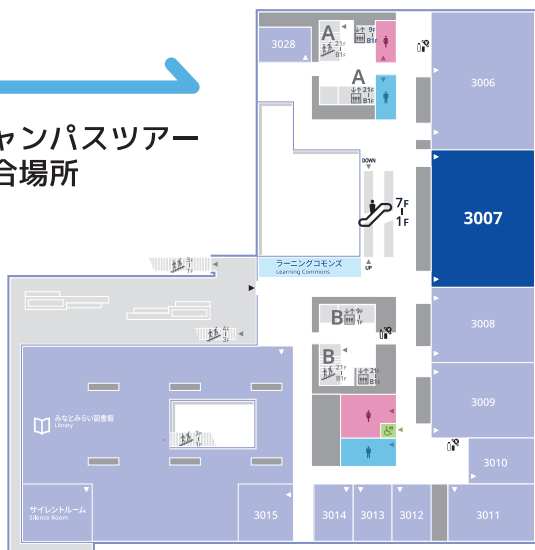

Floor Map

3F

キャンパスツアー
集合場所

4F

- 各学部紹介
- 入試ガイダンス
- 世界へ羽ばたけ！留学ガイダンス
- 学生企画イベント
- 保護者向けガイダンス

5F

- 学部・学科選択ガイド
- 総合型選抜対策講座
- 給費生試験・一般入試対策講座
- 神大生による大学紹介
- 総合相談コーナー

神大の学食・レストラン・カフェを体験!