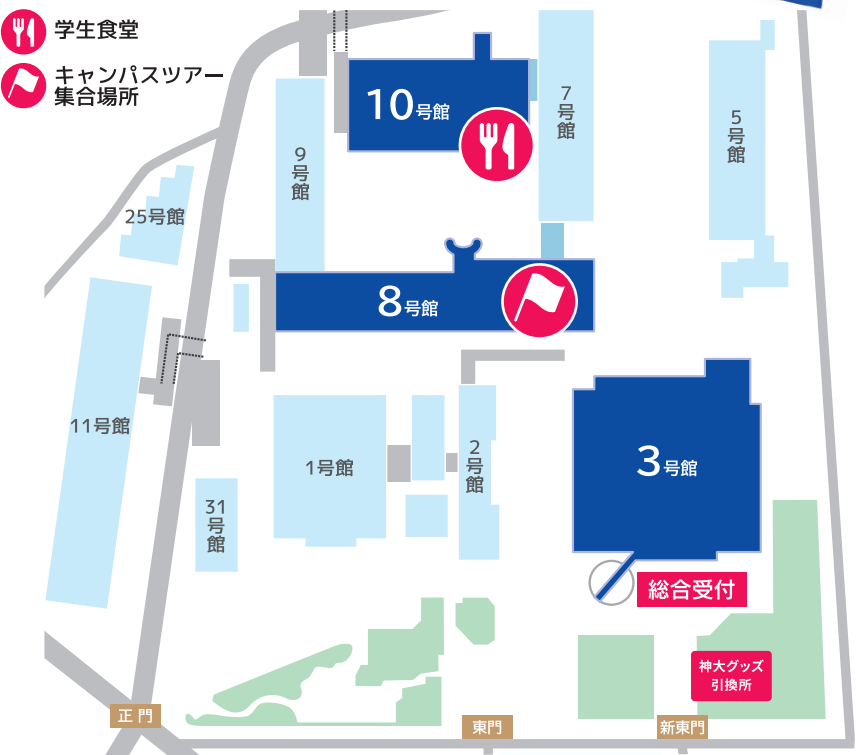

# Floor Map

## 横浜キャンパス MAP

迷ったときは、遠慮なく「青ポロ」を着ている学生スタッフ・職員に声をかけてください!

## 学生と話そうコーナー

3号館 1F ラーニングエリア

11:00~16:00

現役神大生と気軽にトーク！  
学生生活や入試経験談など、学生だから話せることもあるはず！  
知りたいこと、心配なこと、なんでも気軽に聞いてみよう！  
学生がリアルな声をお届けします！

## キャンパスツアー

8号館 マップホール

【受付時間】10:00~15:00(随時出発) 【所要時間】40分程度

現役神大生がガイドになってキャンパスをご案内します！  
キャンパスライフを身近で感じることができるオススメの特別ツアー！  
大学生になった気分、入学後イメージしながらキャンパスをめぐっててください。