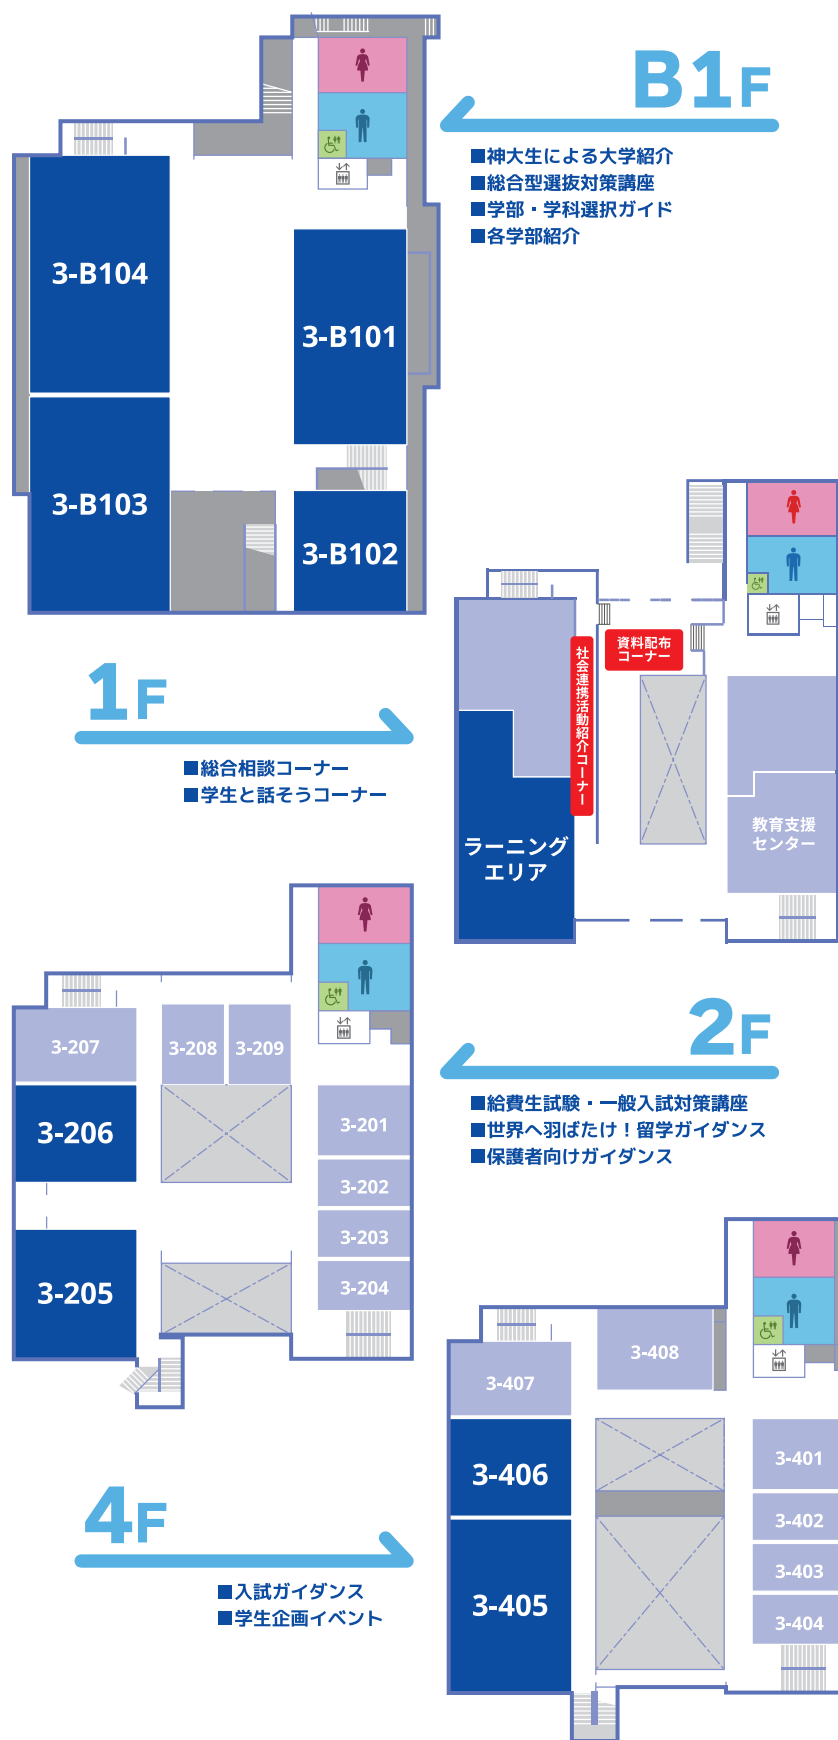

# Floor Map

## 横浜キャンパス MAP

迷ったときは、遠慮なく「青ポロ」を着ている学生スタッフ・職員に声をかけてください!

### 神大の学食を体験!

**10号館2階『カルフル』**  
11:30-14:30 (14:00 L.O.)  
座席数800席を誇る横浜キャンパスのメイン学食。定食や丼もの、麺類まで人気メニューが勢ぞろい。

**10号館3階『シフォン』**  
11:30-15:00 (15:00 L.O.)  
手作りスイーツ&ベーカリーが人気! 北海道日高牧場の生乳でつくった「神大ソフト」は神大生に大人気!