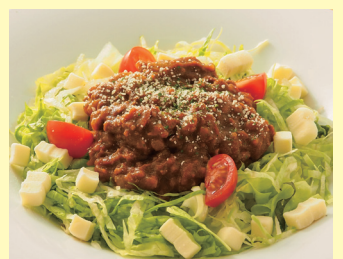

1F レストラン「VOYAGE」

通常営業となりますので、メニューは「VOYAGE」公式インスタグラムからご確認ください。

VOYAGE 公式インスタグラムはこちらをクリック
https://www.instagram.com/voyage_official0901/

メニューイメージ

7F 学生食堂「skuld」

ハンバーグ
トマトバジルソース
ライス&スープセット

630 円

塩だれ唐揚げ丼
みそ汁付

520 円

カレーライス

380 円

ざるラーメン

500 円

21F 学生食堂「lighthouse」

じゃこの
ペペロンチーノ
ドリンク付き

600 円