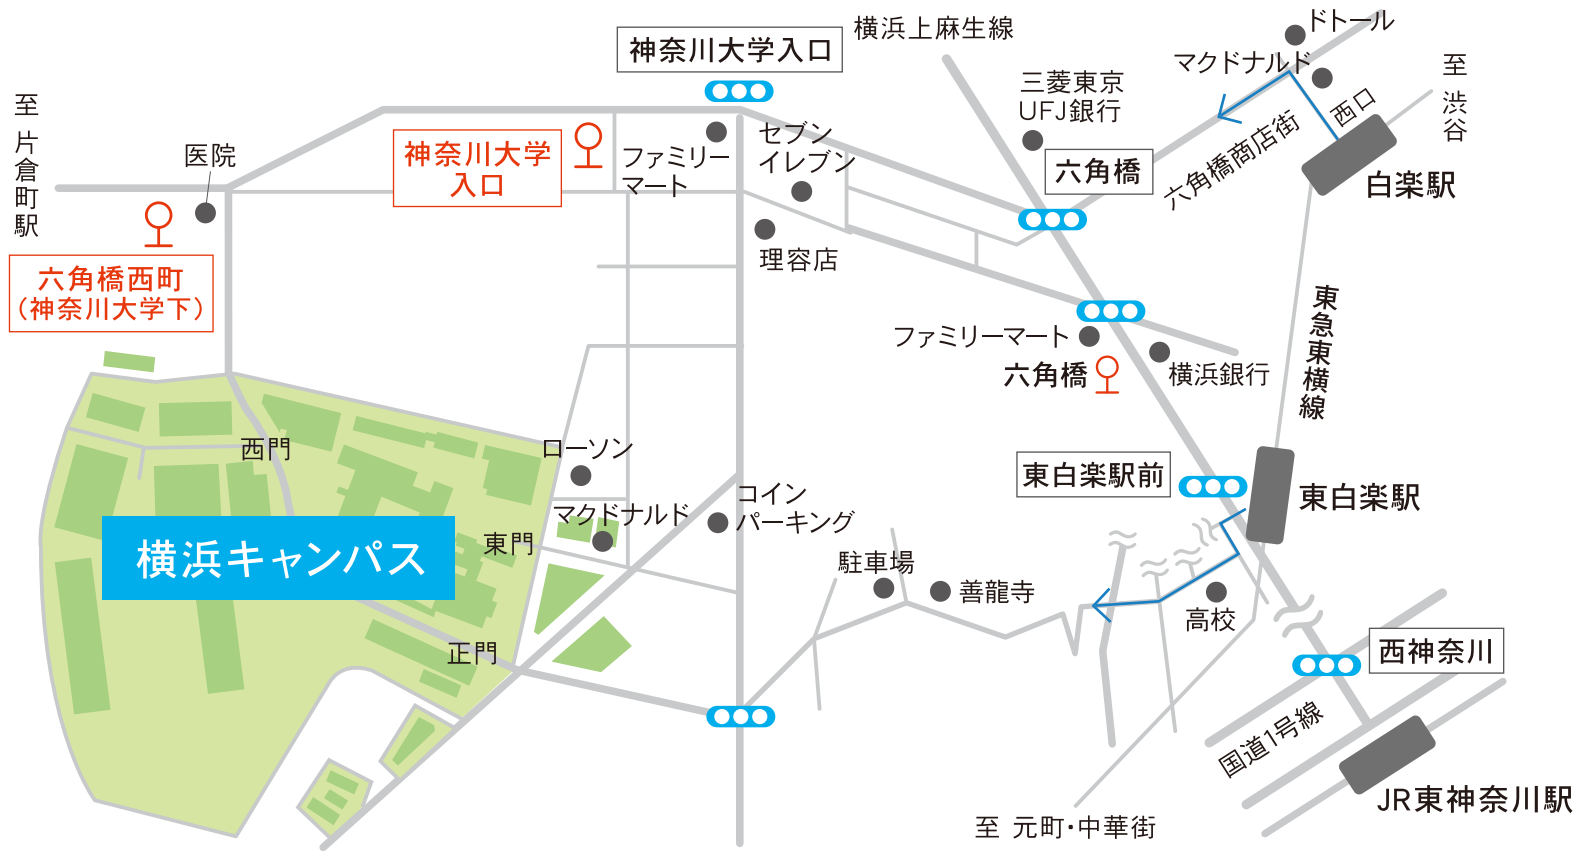

KU 神奈川大学

横浜キャンパス

〒 221-8686 神奈川県横浜市神奈川区六角橋3-27-1

TEL. 045-481-5661 (代)

●東急東横線「白楽駅」または「東白楽駅」下車 徒歩13分

●横浜駅西口バスターミナルから横浜市営バスを利用の場合（東神奈川駅西口経由）

【1番乗場 36系統】菅田町 / 緑車庫前行ー約14分ー「神奈川大学入口」または「六角橋西町」下車

【1番乗場 82系統】八反橋 / 神大寺入口行ー約14分ー「神奈川大学入口」または「六角橋西町」下車

●片倉町駅前（横浜市営地下鉄）より横浜市営バス利用の場合

【2番乗場 36・82系統】東神奈川駅西口 / 横浜駅西口行ー約6分ー「六角橋西町」または「神奈川大学入口」下車

事務局のある1号館や入試センター・セレストホールのある16号館へは「神奈川大学入口」で、またシンポジウムなどが多く行われる20・23号館や神奈川大学生協へ行く場合は「六角橋西町」で下車すると便利です。

※駐車場がありませんので、
自家用車の利用はご遠慮ください。